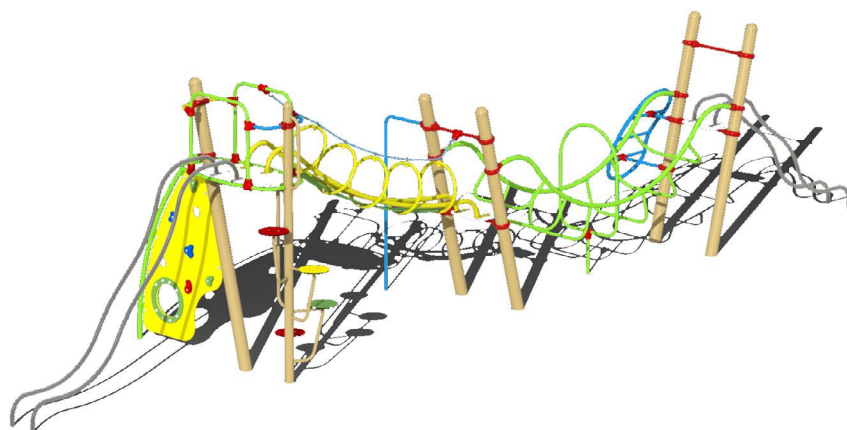

Productblad

Apollo slide

E571

Productomschrijving

Uitdarend eigentijds klimtoestel voor kinderen van 6-15 jaar.

Opties

Het toestel is te verkrijgen in de kleuren RAL 1001 (E571) of RAL 7016 (E5711).